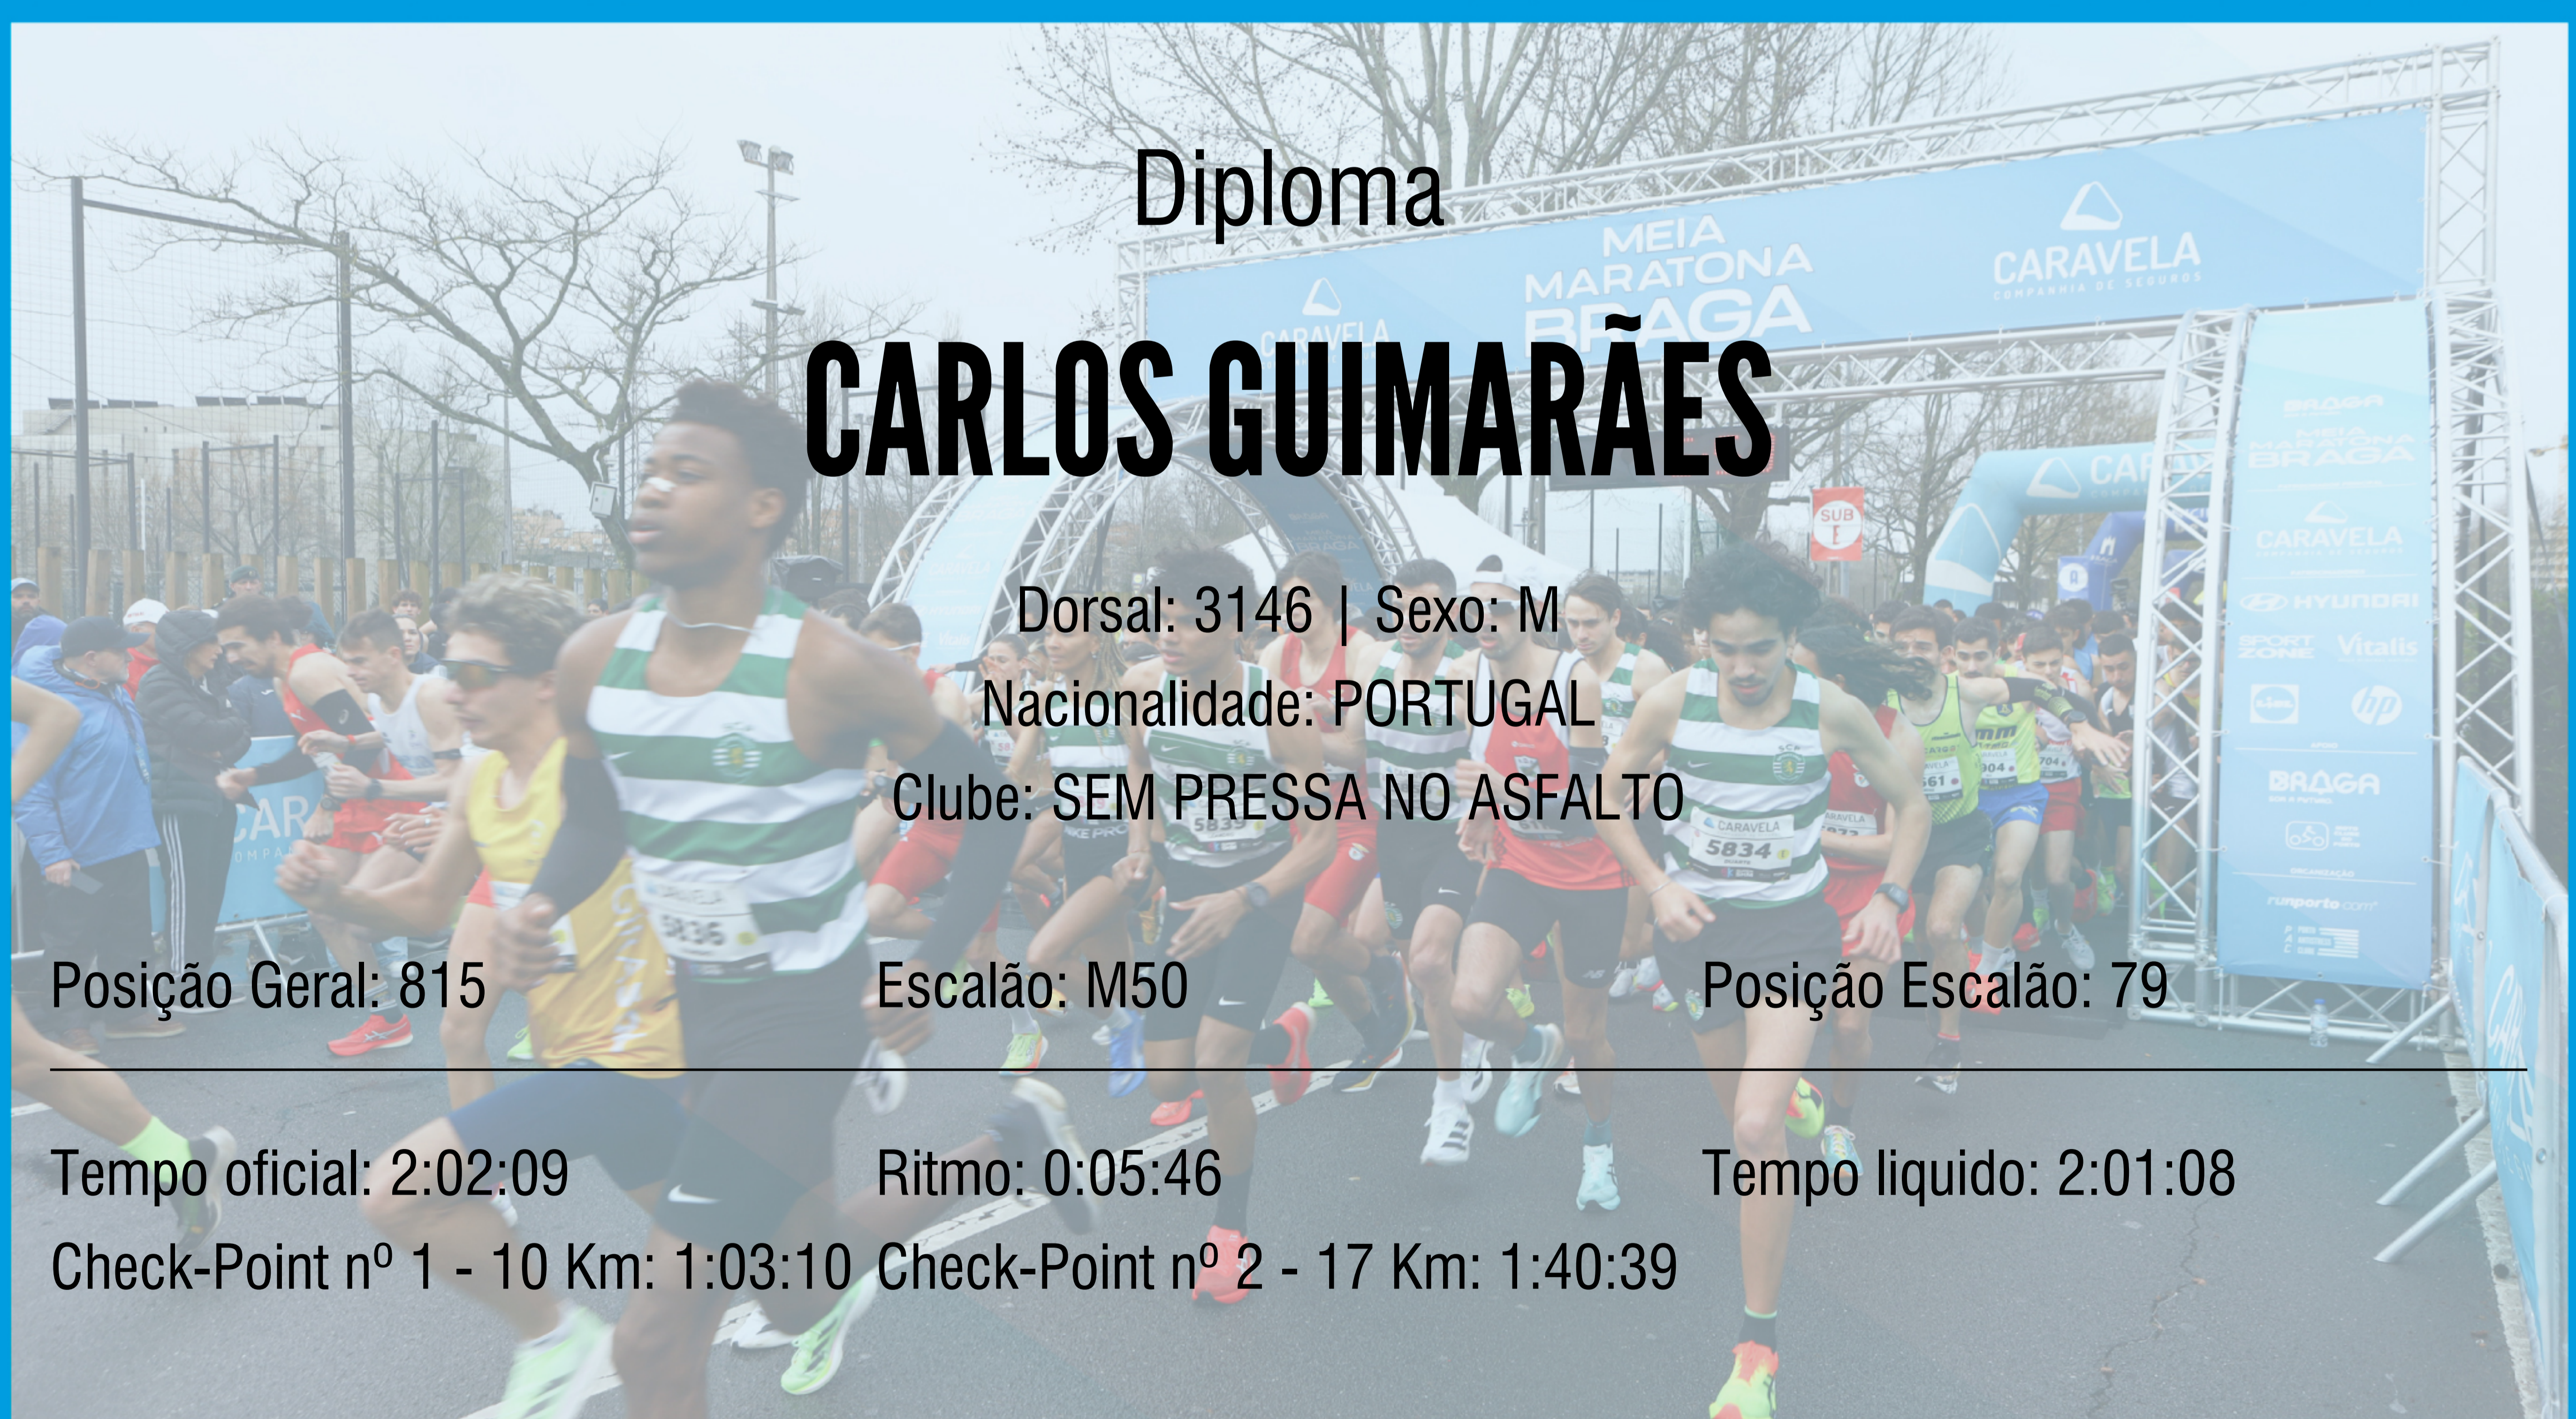

BRAGA
SOA A FUTURO.

CARAVELA
COMPANHIA DE SEGUROS

MEIA MARATONA BRAGA

9 MAR. 2025

Diploma

CARLOS GUIMARÃES

Dorsal: 3146 | Sexo: M
Nacionalidade: PORTUGAL
Clube: SEM PRESSA NO ASFALTO

Posição Geral: 815

Escalão: M50

Posição Escalão: 79

Tempo oficial: 2:02:09

Ritmo: 0:05:46

Tempo liquido: 2:01:08

Check-Point nº 1 - 10 Km: 1:03:10 Check-Point nº 2 - 17 Km: 1:40:39

PATROCINADOR PRINCIPAL

PATROCINADORES