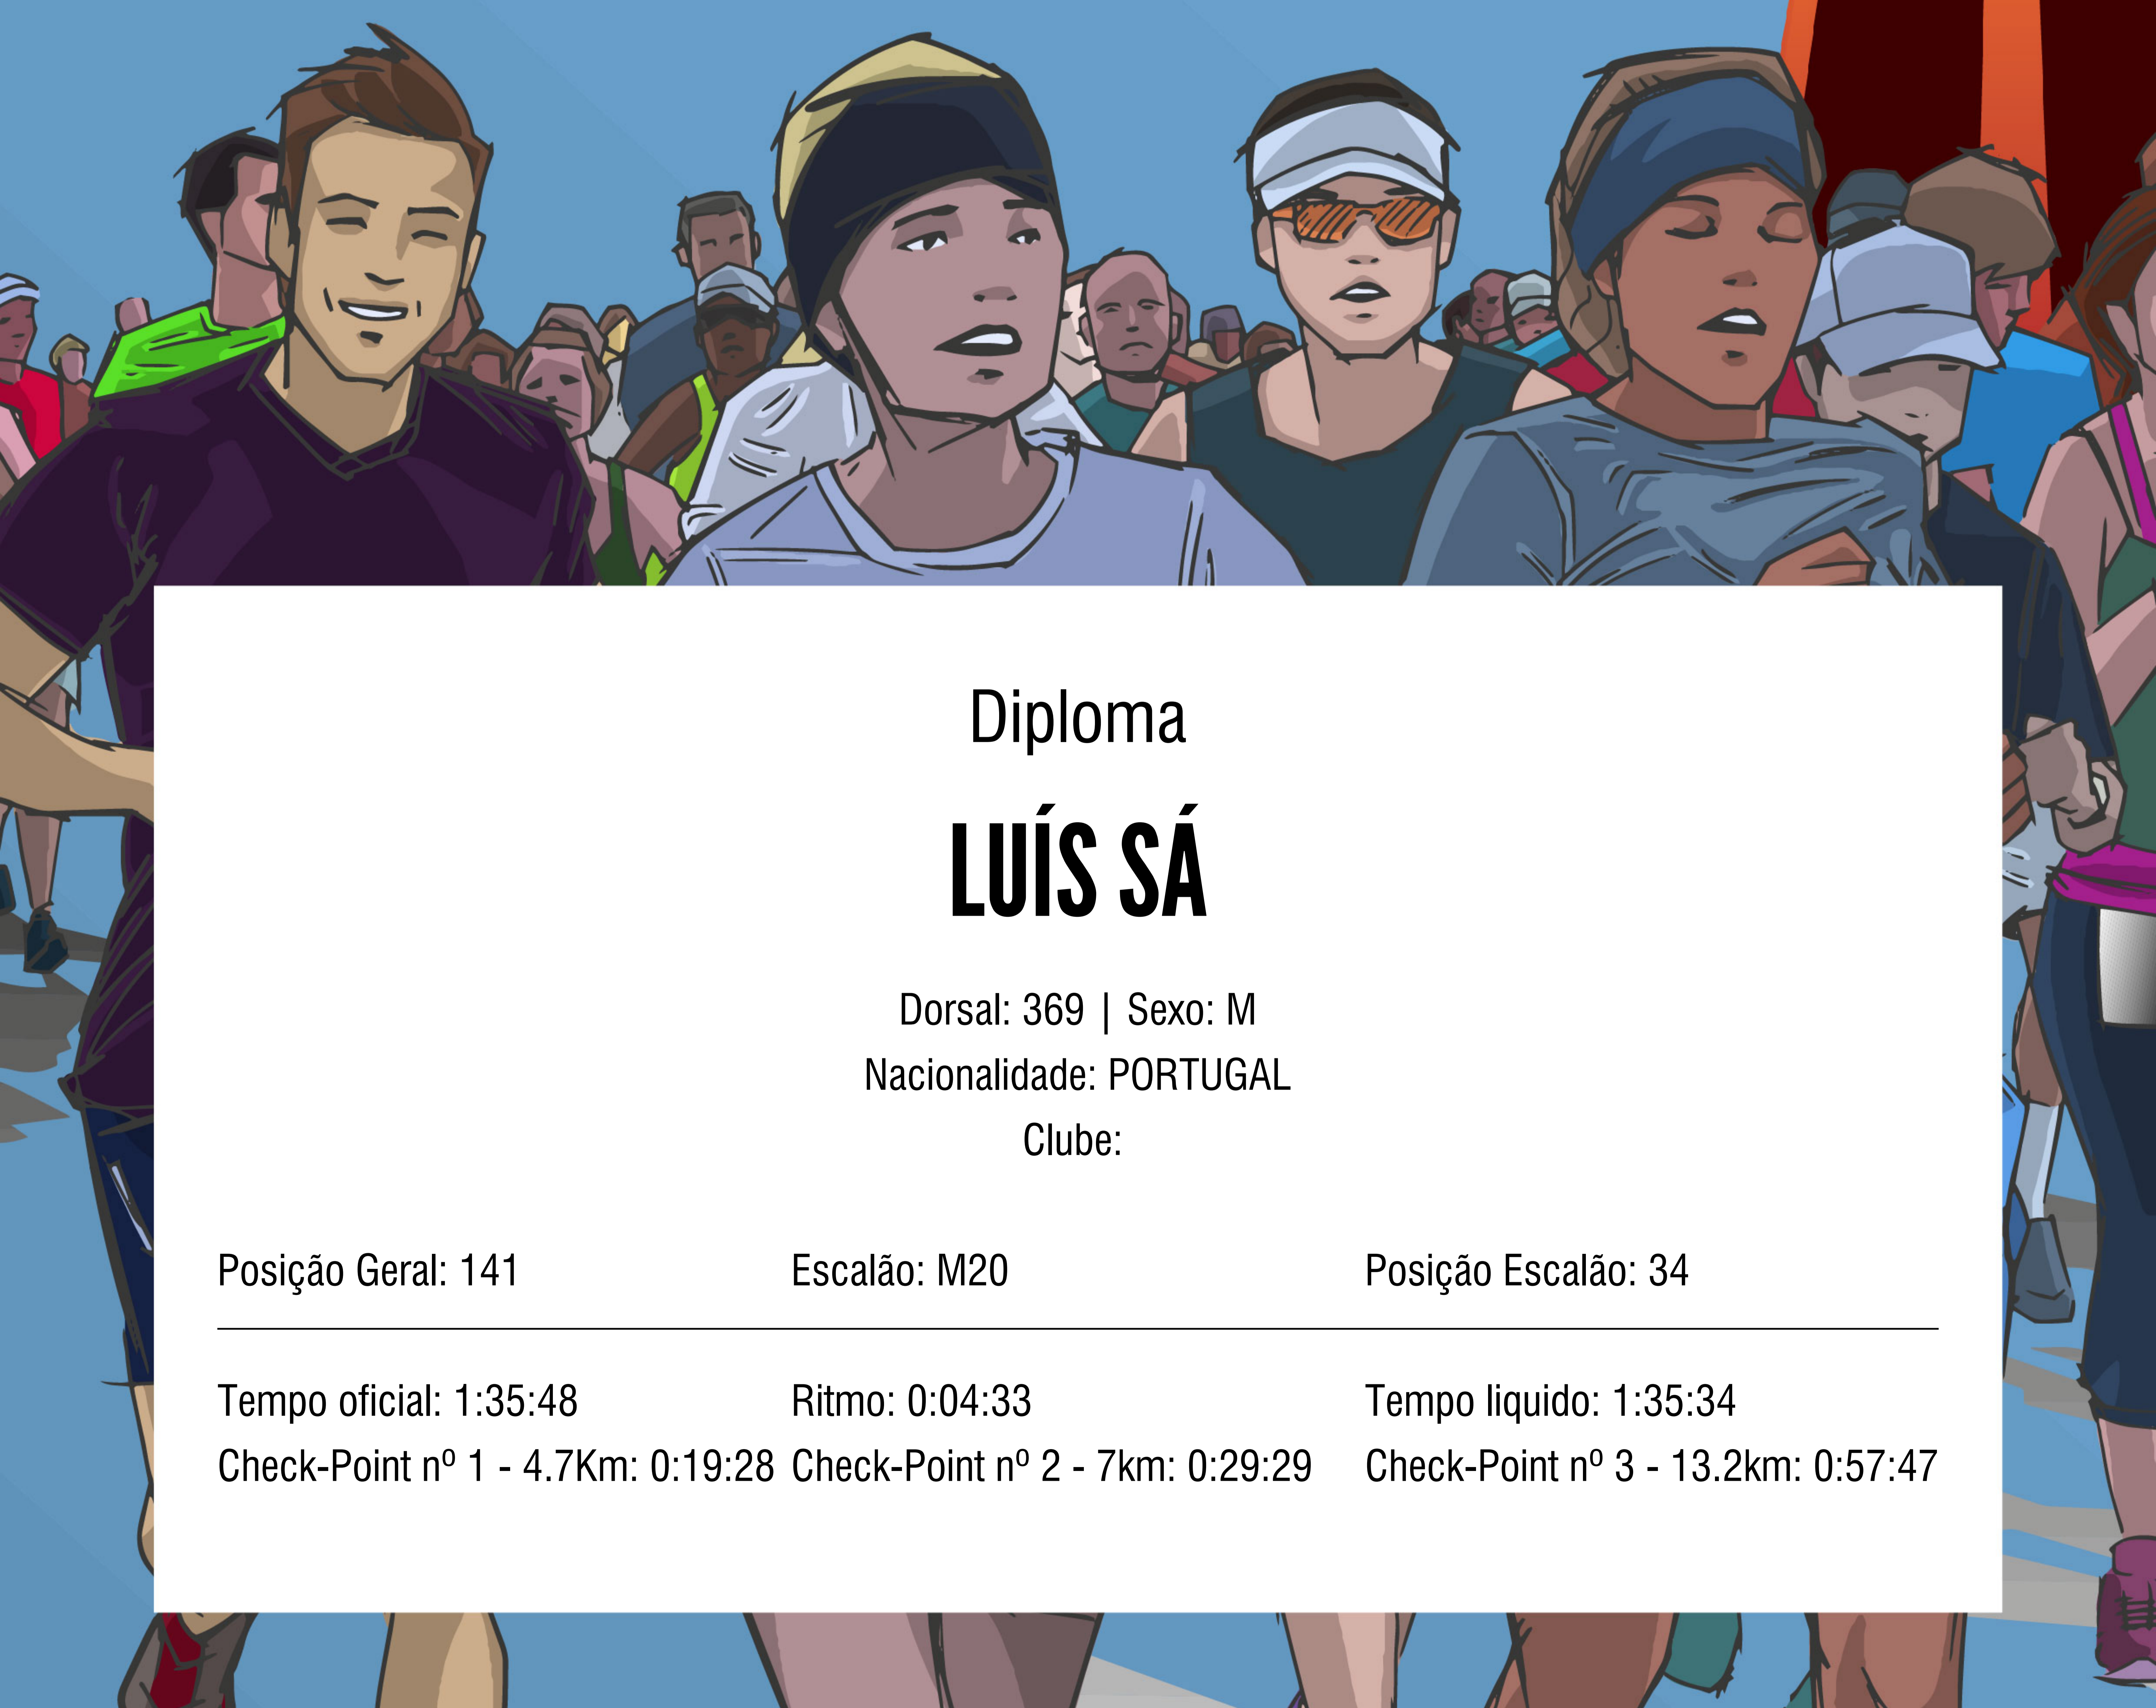

27 MAIO 2018

MEIA MARATONA DE ESPOSENDE

21 KM

ESPOSENDE
câmara municipal

esposende 2000

ESPOSENDE
RUN

Diploma

LUÍS SÁ

Dorsal: 369 | Sexo: M

Nacionalidade: PORTUGAL

Clube:

Posição Geral: 141

Escalão: M20

Posição Escalão: 34

Tempo oficial: 1:35:48

Ritmo: 0:04:33

Tempo liquido: 1:35:34

Check-Point nº 1 - 4.7Km: 0:19:28

Check-Point nº 2 - 7km: 0:29:29

Check-Point nº 3 - 13.2km: 0:57:47

PATROCINADORES

SEGURADORA OFICIAL

ORGANIZAÇÃO

ÁGUA OFICIAL